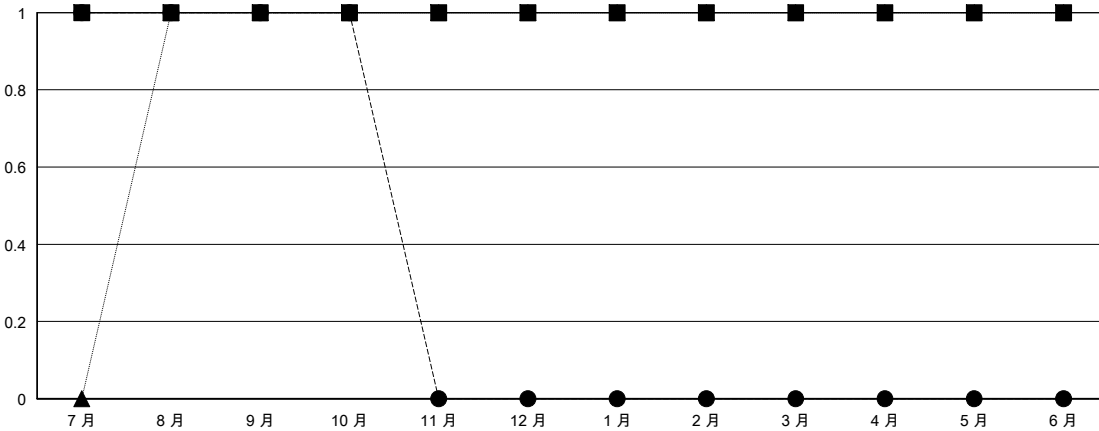

MONTHLY MEMBERSHIP PROGRESS REPORT

District 300B 6

Results as of: 10/31/2024

GMT:

地點 REP OF CHINA

GMT憲章區

分會			
成果 2024-2025			
季	新分會目標	新會	會員流失的分會
7月/8月/9月	1	1	0
10月/11月/12月	0	0	0
1月/2月/3月	0	0	0
4月/5月/6月	0	0	0

位會員@每位須繳			
成果 2024-2025			
季	會員淨增長目標	實際會員增長數	實際退會會員 (包括轉會)
7月/8月/9月	100	388	22
10月/11月/12月	30	24	5
1月/2月/3月	150	0	0
4月/5月/6月	10	0	0

目標與實際新會累積

目標和實際會員累積

已取消的分會: 0	61 CLUBS OF 76 增添1位或以上的新會員	性別分佈	
		男	1,690 (66.25%)
放棄的會員		女	860 (33.71%)
過世	1	總計家庭單位會員數	
分會已取消	0	0	
其他	22	支付減半會費的家庭會員	
總計	23	0	