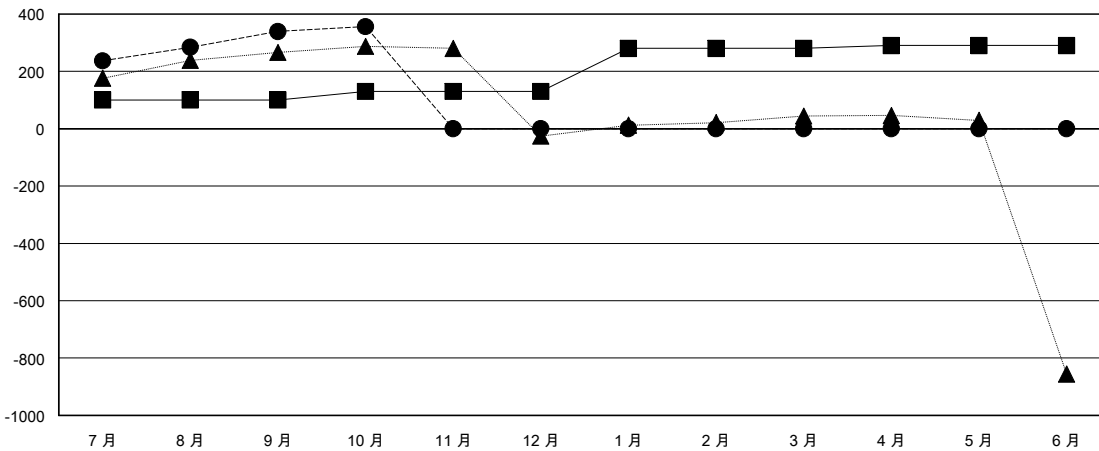

MONTHLY MEMBERSHIP PROGRESS REPORT

District 300B 6

Results as of: 10/31/2024

GMT:

地點 REP OF CHINA

GMT憲章區

分會			
成果 2024-2025			
季	新分會目標	新會	會員流失的分會
7月/8月/9月	1	1	0
10月/11月/12月	0	0	0
1月/2月/3月	0	0	0
4月/5月/6月	0	0	0

位會員@每位須繳			
成果 2024-2025			
季	會員淨增長目標	實際會員增長數	實際退會會員 (包括轉會)
7月/8月/9月	100	388	22
10月/11月/12月	30	24	5
1月/2月/3月	150	0	0
4月/5月/6月	10	0	0

目標與實際新會累積

目標和實際會員累積

已取消的分會: 0	61 CLUBS OF 76 增添1位或以上的新會員	性別分佈	
		男	1,690 (66.25%)
放棄的會員		女	860 (33.71%)
過世	1	總計家庭單位會員數	
分會已取消	0	0	
其他	22	支付減半會費的家庭會員	
總計	23	0	